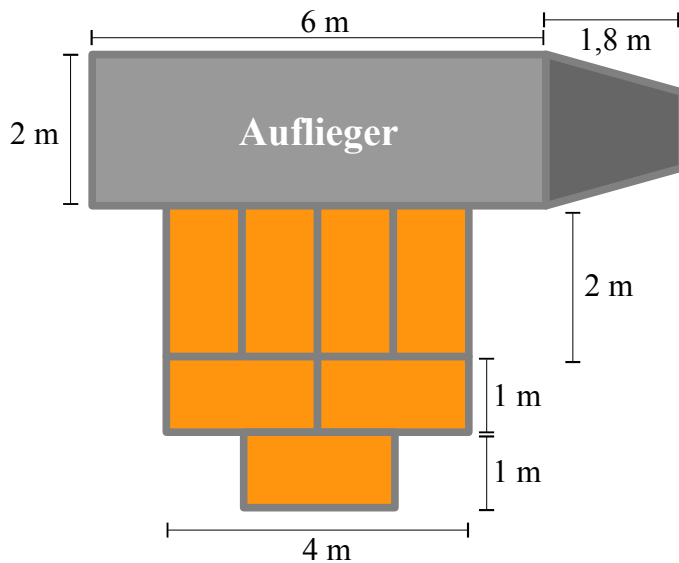

Veranstaltungsservice **WENDERS**

Bühnen - Auflieger

www.Wenders-EDV.de

Bühnen Maße

Standard Aufbau :

- **22 m²** sichtbare Bühnenfläche
- zusätzlich 7,6 m² nicht einsehbarer „Hinter“-Bühnenfläche (genügend Fläche um Ihr oder das Material Ihrer Künstler zu verstauen)