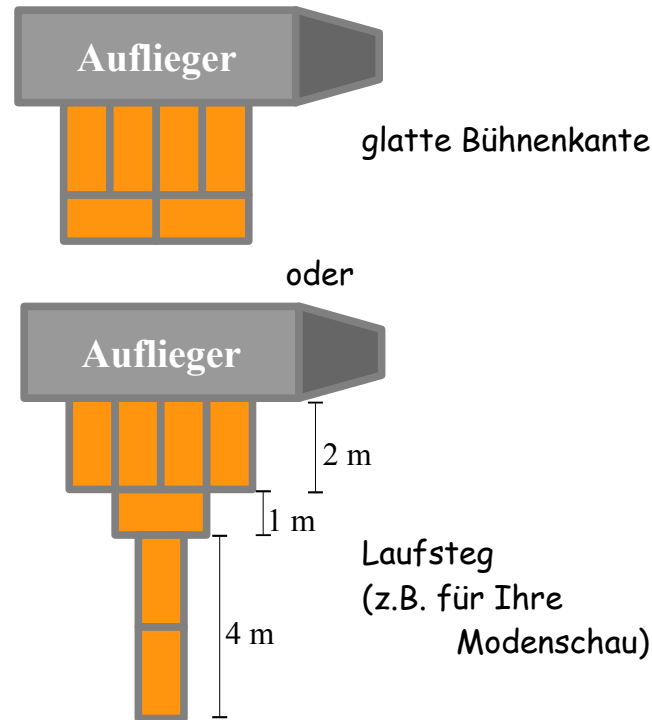

Einige Beispiele :

- Alle Varianten natürlich mit entsprechenden **Traversensystemen** zur perfekten Ausleuchtung und Tonübertragung.

Alles aus einer Hand !

Wir können Ihre Veranstaltung komplett mit der benötigten Technik ausstatten.

Für die Bühne :

- Ton (wir arbeiten mit Profi Systemen von z.B. Bose, LD-System etc)
- Licht (von LED Spots bis Halogen Flutern od. Verfolgern)

Wie wäre es zusätzlich mit einer **LED-Videowall**

- ca 12 m² Videowall mit nur 6mm Pixelabstand
- HD - Videoqualität
- Live Bild von der Bühne
- Werbe Trailer
- Fernsehübertragung (z.B. Public Viewing)
- Sponsoren Logos

Wie steht es um die Energieversorgung?
Wir liefern auch

- CEE 64A/ 32A/ 16A Strom Kabel
- Sicherungskästen und Verteiler